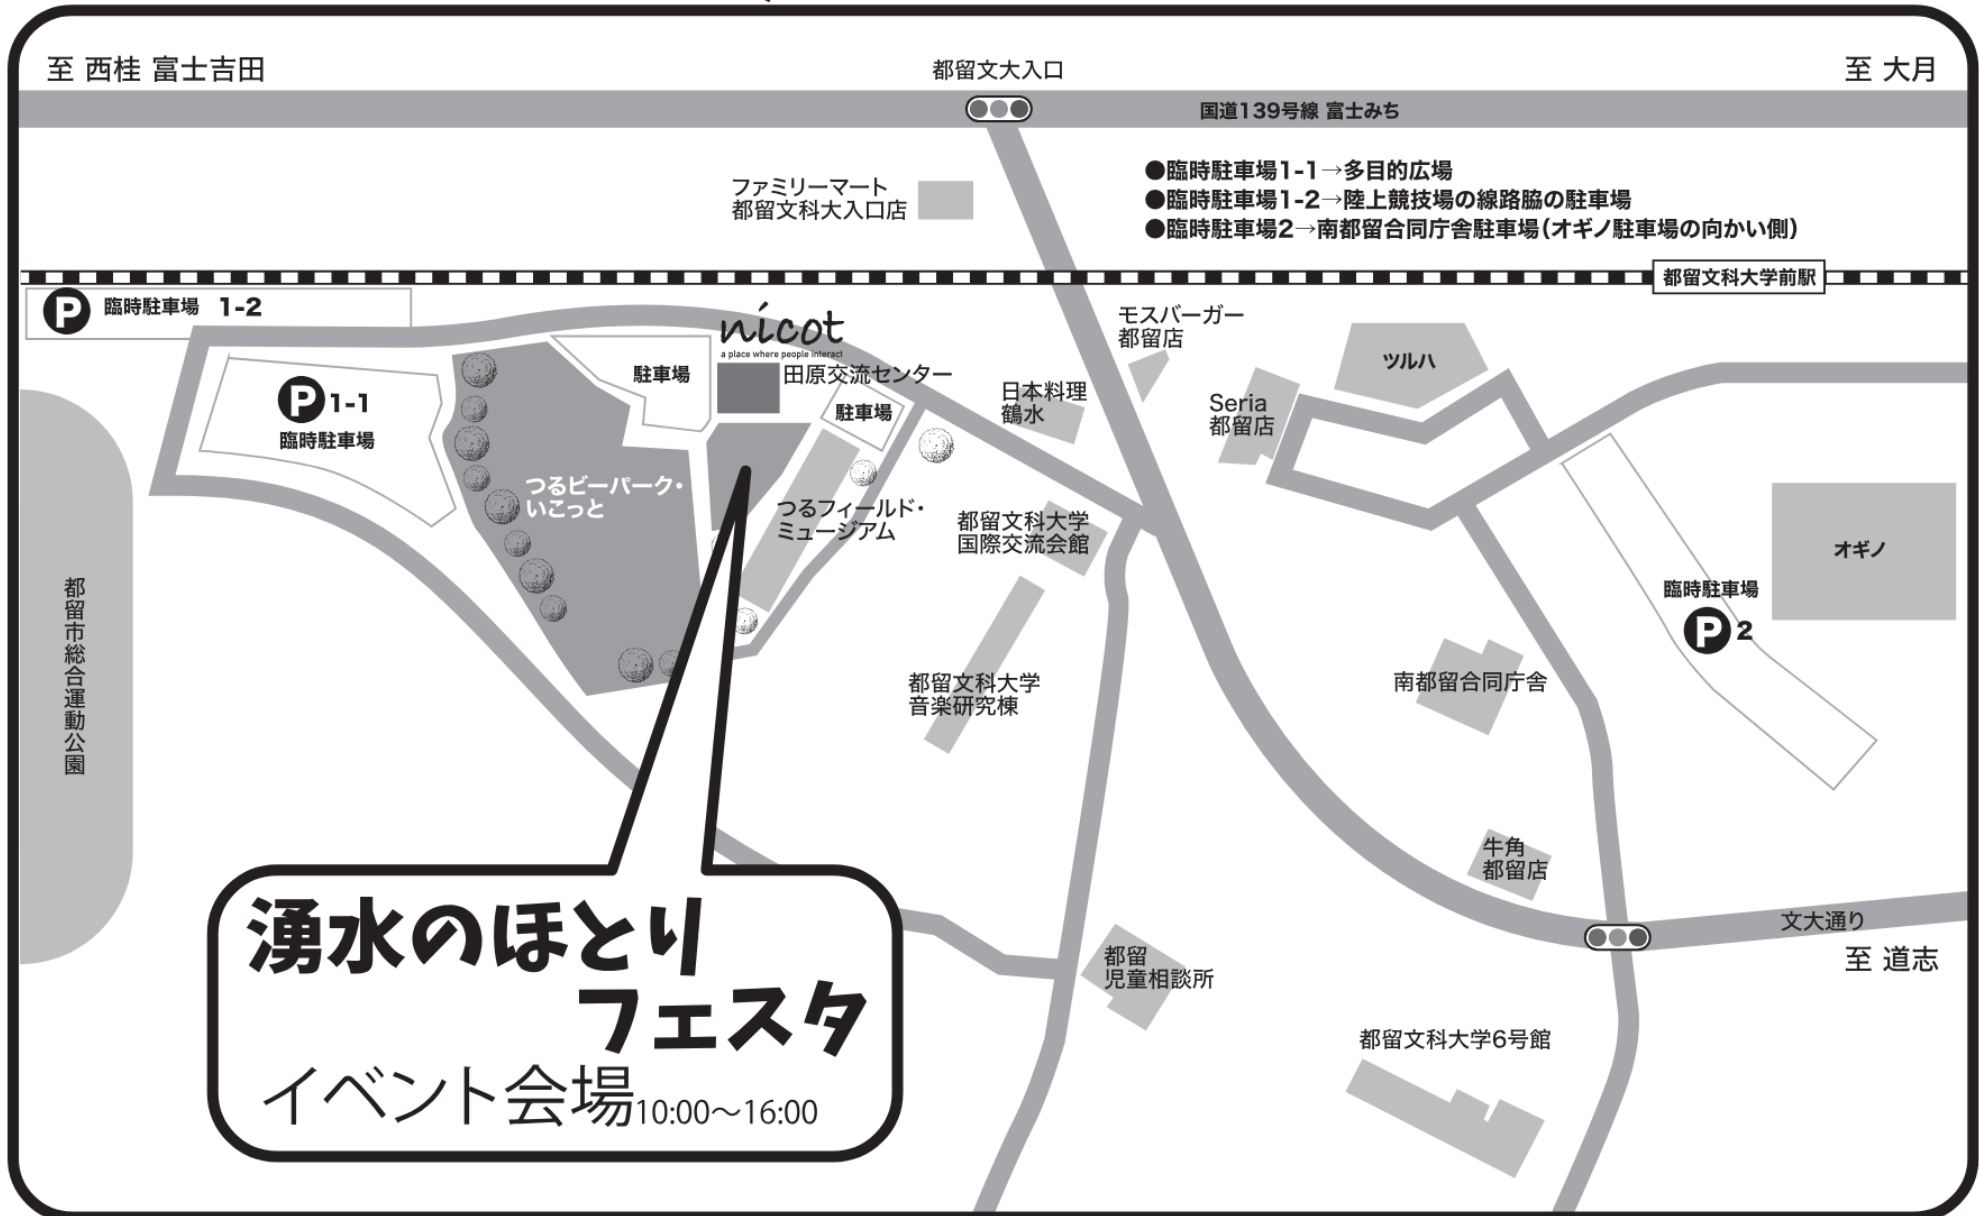

# 湧水のほとり フェスタ 臨時駐車場ののご案内

※当日は大変混雑が予想されます。臨時駐車場をご利用の際は、係員の指示に従い駐車してください。

※近隣の店舗や施設、空き地などへの駐車はご遠慮ください。また、駐車場内でのトラブルや盗難などにつきましては一切の責任を負いかねますので予めご了承ください。