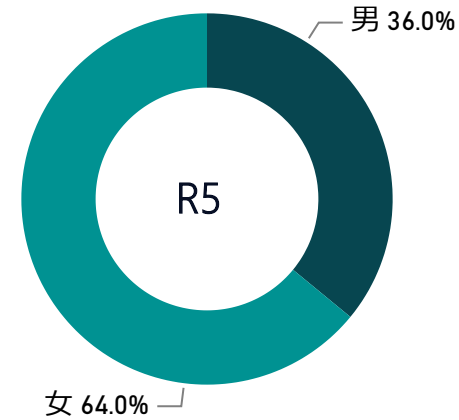

2023年度（令和5年）

※私費外国人留学生含む  
 ※編入学含む  
 ※国際教育学科（T-SAP留学生）含まない

学年別学生数 推移

性別	人数
男	1,226
女	2,184
合計	<b>3,410</b>