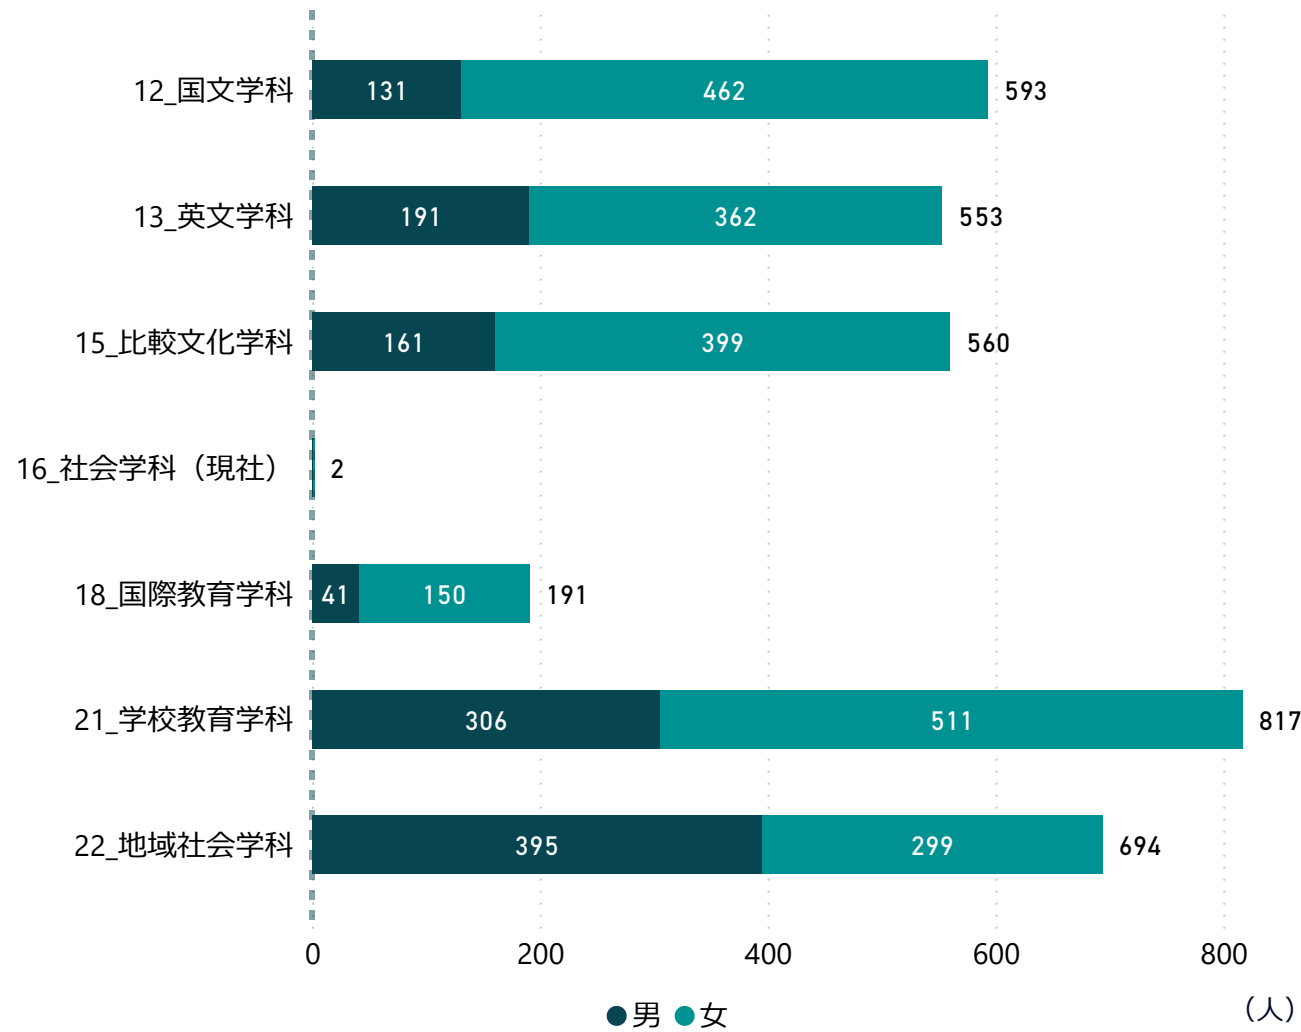

2023年度（令和5年）

※私費外国人留学生含む  
 ※編入学含む  
 ※国際教育学科（T-SAP留学生）含まない

学年別学生数 推移

性別	人数
男	1,226
女	2,184
合計	<b>3,410</b>