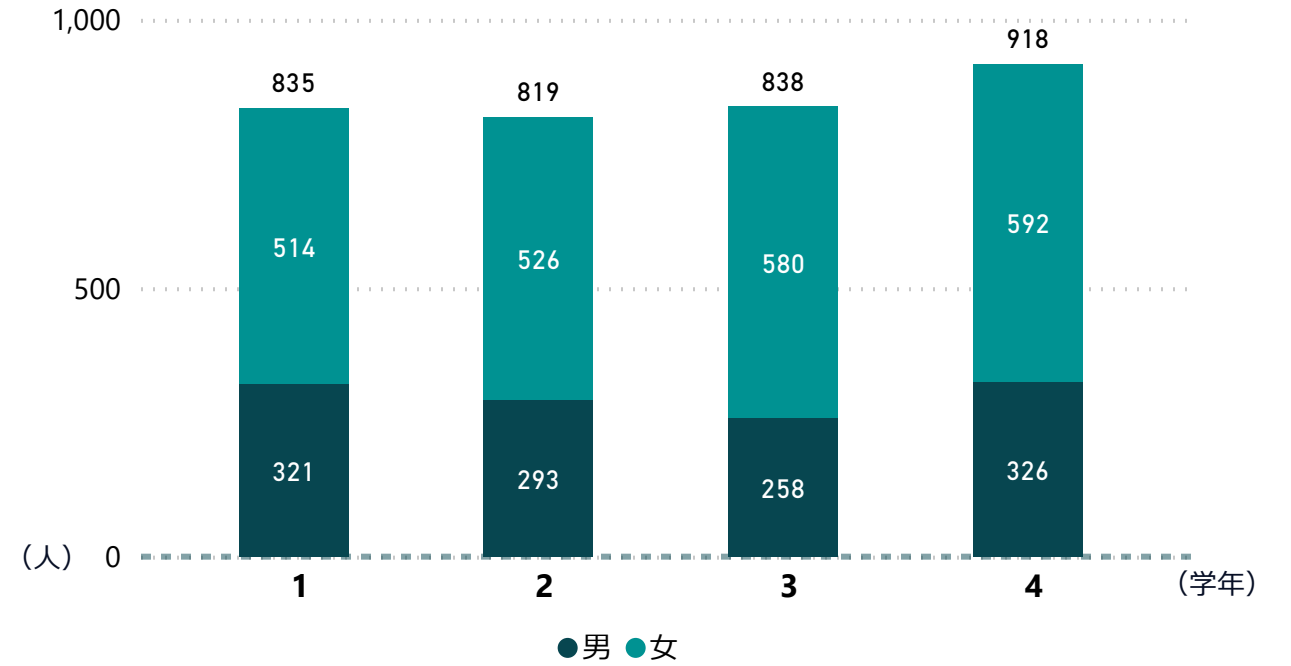

2023年度（令和5年）

※私費外国人留学生含む  
 ※編入学含む  
 ※国際教育学科（T-SAP留学生）含まない

学年別学生数 推移

性別	人数
男	1,226
女	2,184
合計	<b>3,410</b>