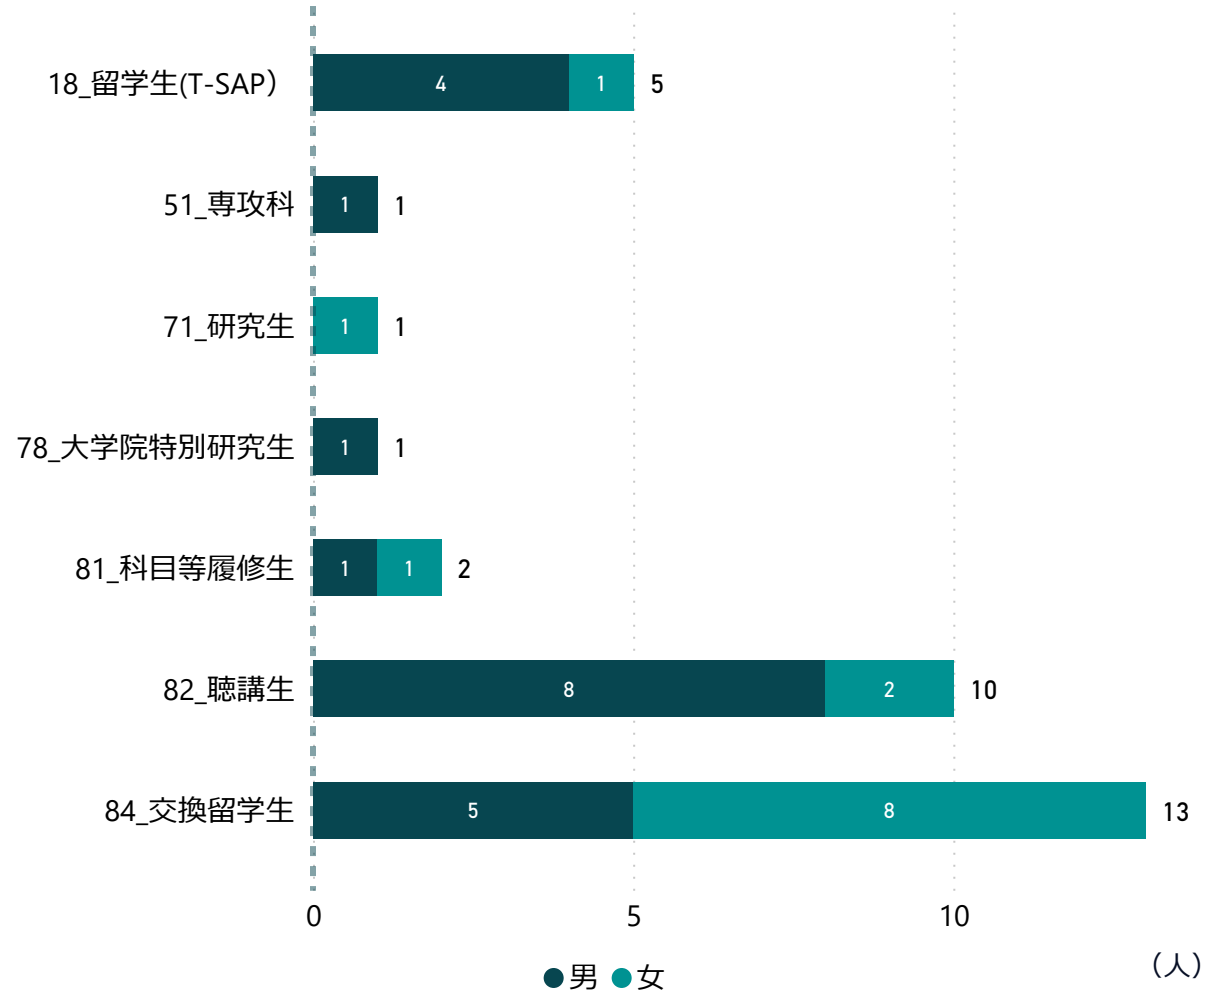

2023年度（令和5年）

※私費外国人留学生含む
 ※編入学含む

学年別学生数

性別	人数
男	20
女	13
合計	33