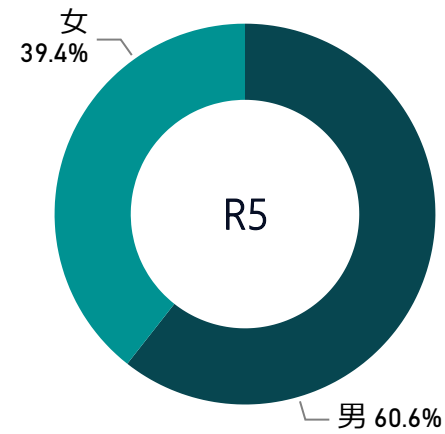

2023年度（令和5年）

※私費外国人留学生含む
 ※編入学含む

学年別学生数

性別	人数
男	20
女	13
合計	33